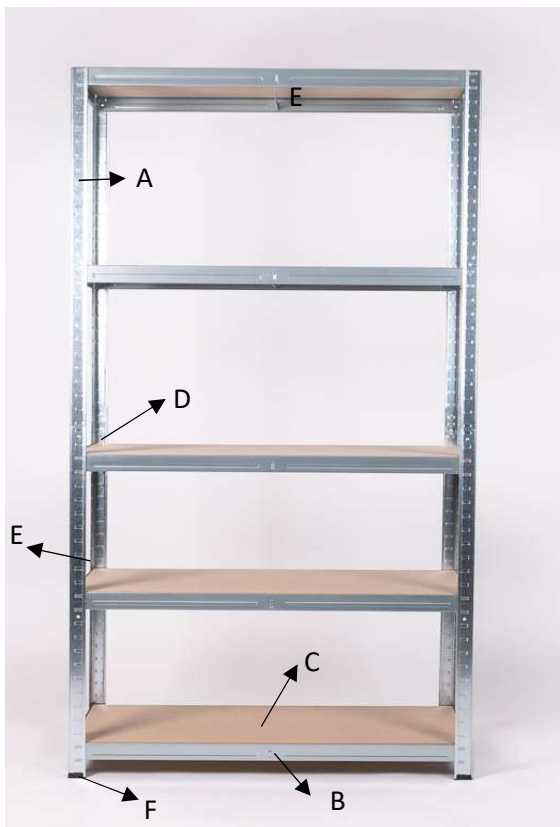

### DES SPÉCIFICATIONS DU PRODUIT

Les dimensions	176x90x40 cm
Le montage	Sans boulons
La structure	En métal
Les étagères	HDF
Capacité de charge par étagère	175 kg

### EMBALLAGE DU KIT

Les dimensions	90x40x5,8 cm
Le poids et le nombre	1x 14,1 kg

### LA PALETTISATION

Les dimensions	120x90x?? cm
Le poids et le nombre	51x 739,1 kg